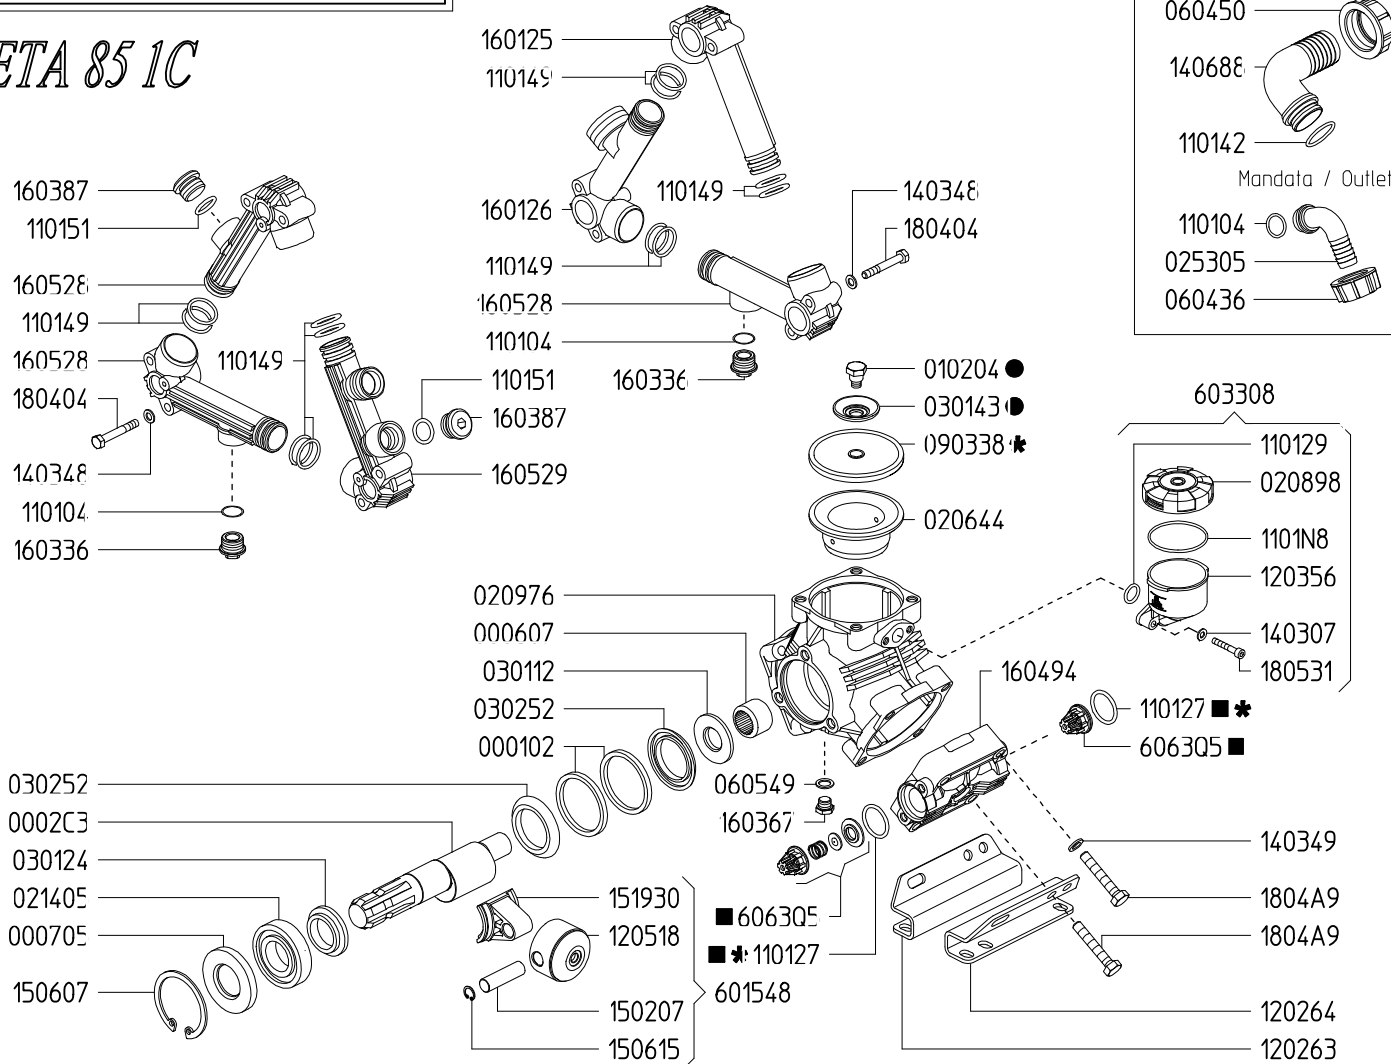

SERIE - SERIES

ZETA

ZETA 85 1C

976300

ZETA 85 TS 1C

977900

ZETA 85 VA

790400

KIT 597		KIT 641		KIT 547	
606297		6062D8		606248	
* ■ ●					
CODICE CODE	Q.TA' Q.TY	CODICE CODE	Q.TA' Q.TY	CODICE CODE	Q.TA' Q.TY
090338	3	110127	6	010204	3
110127	6	606305	6	030143	3

ZETA 85 1C

ZETA 85 VA

Variante versione VA rispetto alla 1C
Variables of version VA compared to 1C

ZETA 85 TS 1C

Variante versione TS 1C rispetto alla 1C
Variables of version TS 1C compared to 1C