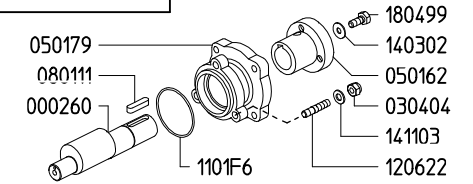

SERIE - SERIES  
**ZETA**

ZETA 120 1C	846800
ZETA 120 TS 1C	847000
ZETA 120 VA	845000
ZETA 140 1C	846900
ZETA 140 TS 1C	845500

KIT 589		KIT 640		KIT 515	
606289		6062D7		606216	
* ■ ●					
CODICE CODE	Q.TA' Q.TY	CODICE CODE	Q.TA' Q.TY	CODICE CODE	Q.TA' Q.TY
090314	1	110101	6	010201	3
090359	3	600677	6	030107	3
110101	6				

**ZETA 120 VA**

Variante versione ZETA 120 VA rispetto alla ZETA 120 1C  
Variables of version ZETA 120 VA compared to ZETA 120 1C

**ZETA 120 TS 1C**

Variante versione ZETA 120 TS 1C rispetto alla ZETA 120 1C  
Variables of version ZETA 120 TS 1C compared to ZETA 120 1C