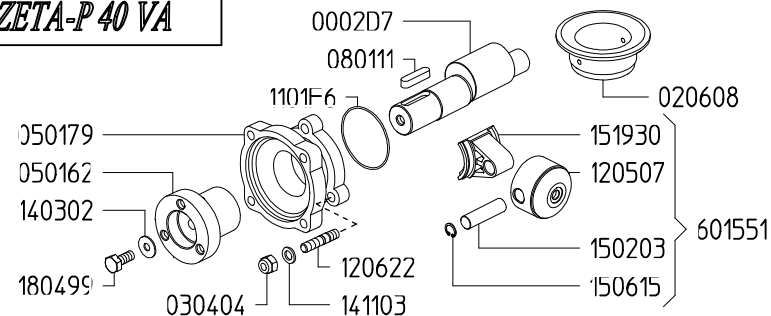

SERIE - SERIES
ZETA-P

ZETA-P 40 VA	830100
ZETA-P 85 1C	829400
ZETA-P 85 TS 1C	829500
ZETA-P 85 VA	829600

KIT 597		KIT 641		KIT 547	
606297		6062D8		606248	
*		■		●	
CODICE CODE	Q.TA' Q.TY	CODICE CODE	Q.TA' Q.TY	CODICE CODE	Q.TA' Q.TY
090338	3	110127	6	010204	3
110127	6	5063Q5	6	030143	3

ZETA-P 40 VA

Variante versione ZETA-P 40 VA rispetto alla ZETA-P 85 1C
Variables of version ZETA-P 40 VA compared to ZETA-P 85 1C

ZETA-P 85 1C

ZETA-P 85 VA

Variante versione VA rispetto alla 1C
Variables of version VA compared to 1C