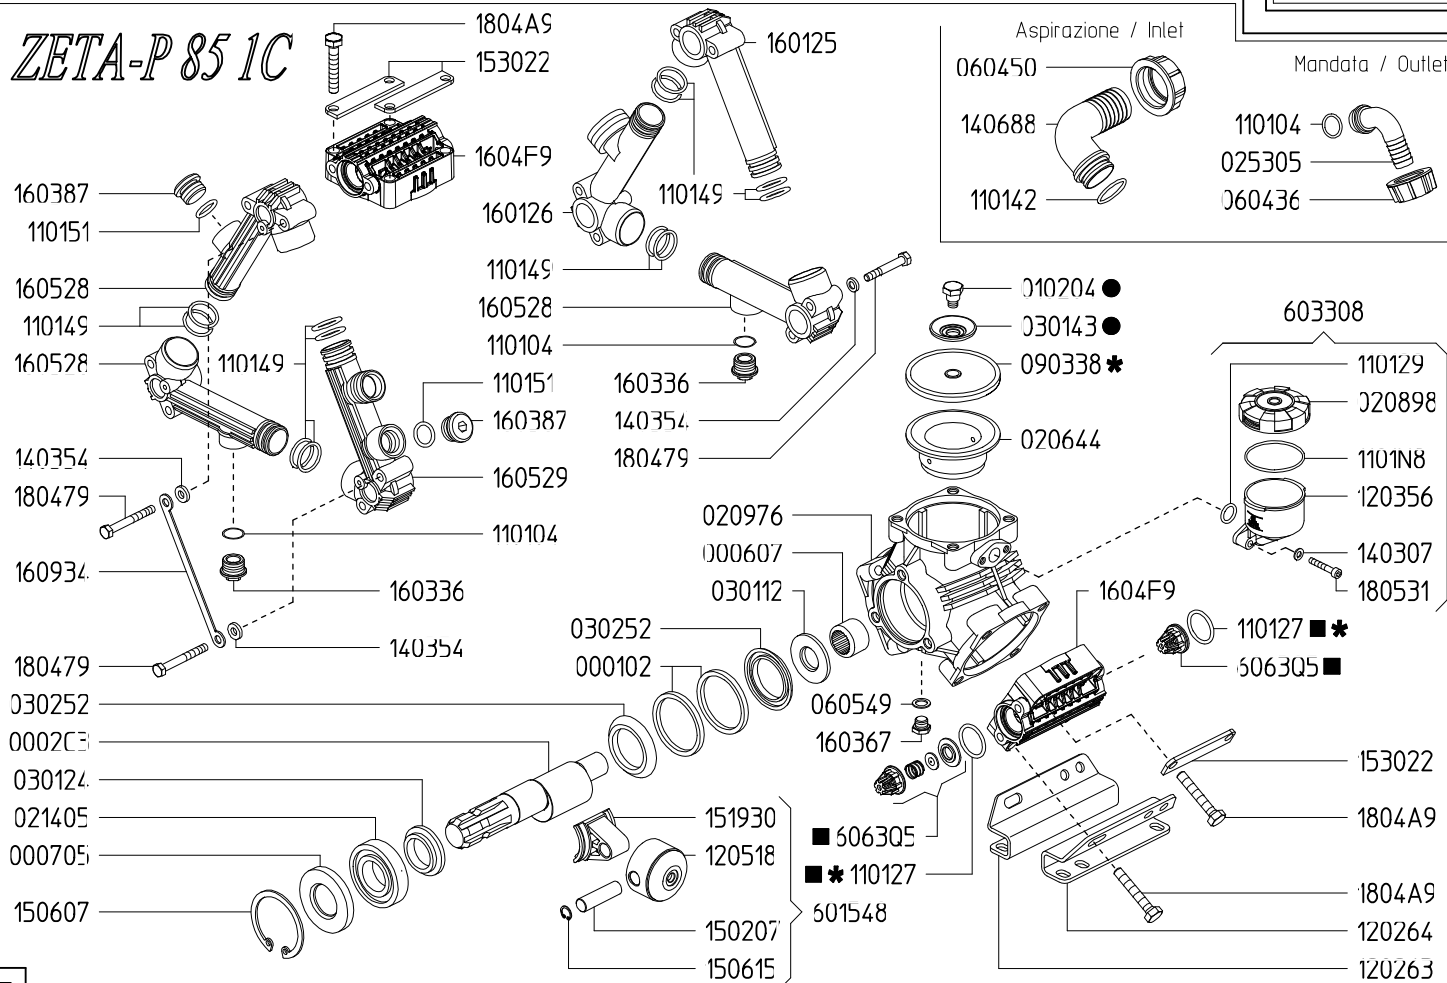

SERIE - SERIES
ZETA-P

ZETA-P 40 VA	830100
ZETA-P 85 1C	829400
ZETA-P 85 TS 1C	829500
ZETA-P 85 VA	829600

KIT 597		KIT 641		KIT 547	
606297		6062D8		606248	
*		■		●	
CODICE CODE	Q.TA' Q.TY	CODICE CODE	Q.TA' Q.TY	CODICE CODE	Q.TA' Q.TY
090338	3	110127	6	010204	3
110127	6	5063Q5	6	030143	3

ZETA-P 40 VA

Variante versione ZETA-P 40 VA rispetto alla ZETA-P 85 1C
Variables of version ZETA-P 40 VA compared to ZETA-P 85 1C

ZETA-P 85 1C

ZETA-P 85 VA

Variante versione VA rispetto alla 1C
Variables of version VA compared to 1C

ZETA-P 85 TS 1C

Variante versione TS 1C rispetto alla 1C
Variables of version TS 1C compared to 1C