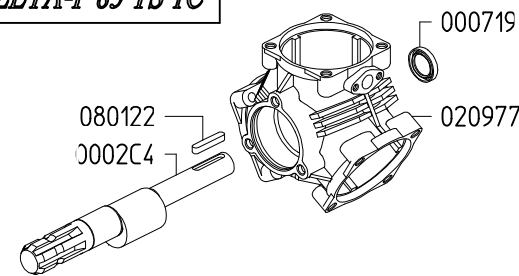

ZETA-P 85 TS 1C

Variante versione TS 1C rispetto alla 1C
Variables of version TS 1C compared to 1C