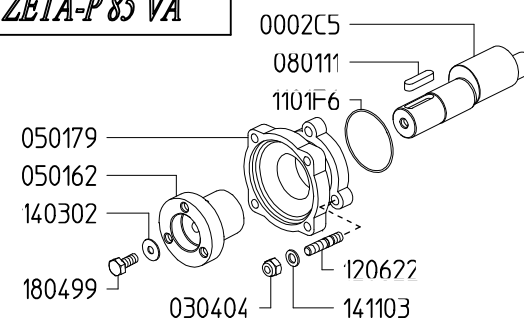

SERIE - SERIES
ZETA-P

ZETA-P 40 VA	830100
ZETA-P 85 1C	829400
ZETA-P 85 TS 1C	829500
ZETA-P 85 VA	829600

KIT 597		KIT 641		KIT 547	
606297		6062D8		606248	
*		■		●	
CODICE CODE	Q.TA' Q.TY	CODICE CODE	Q.TA' Q.TY	CODICE CODE	Q.TA' Q.TY
090338	3	110127	6	010204	3
110127	6	5063Q5	6	030143	3

ZETA-P 40 VA

Variante versione ZETA-P 40 VA rispetto alla ZETA-P 85 1C
Variables of version ZETA-P 40 VA compared to ZETA-P 85 1C

ZETA-P 85 1C

ZETA-P 85 VA

Variante versione VA rispetto alla 1C
Variables of version VA compared to 1C