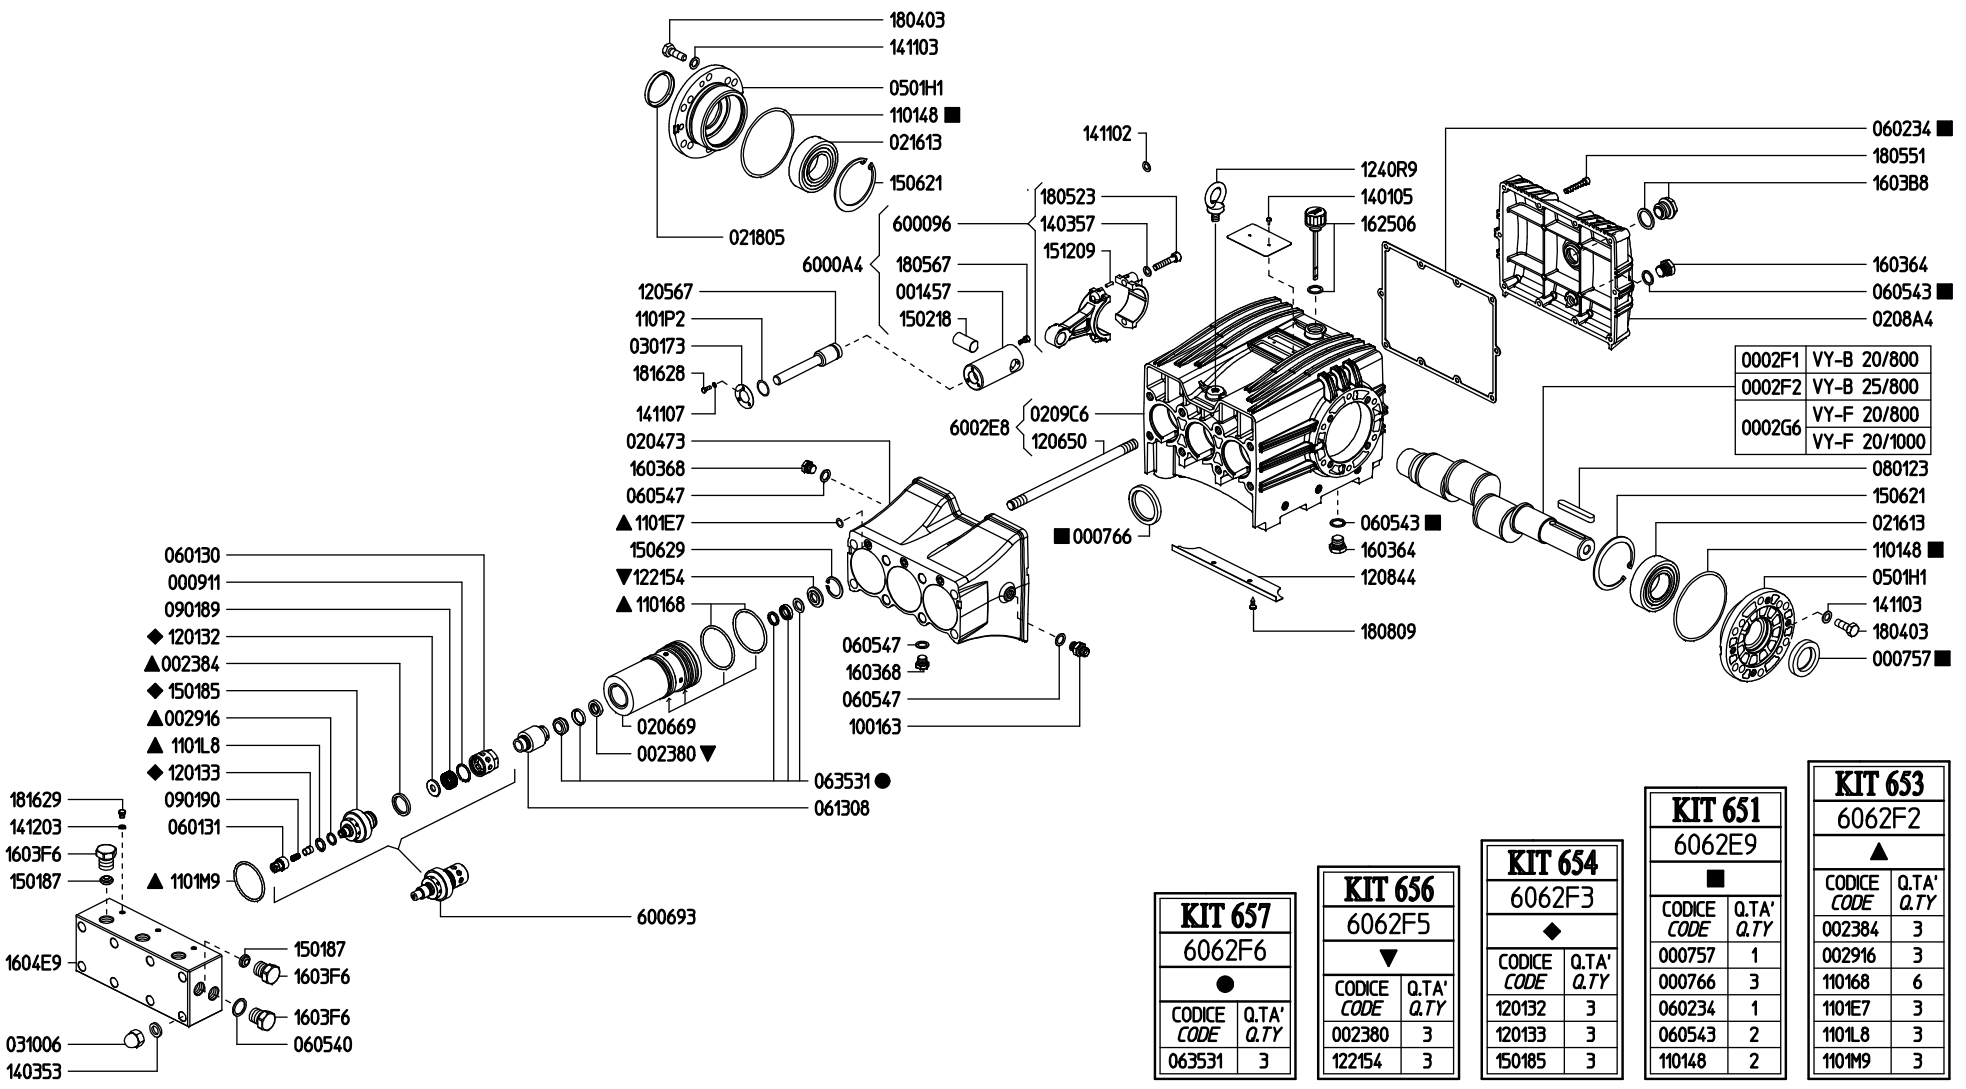

SERIE - SERIES

VY

800700 VV-B 20/800 R
 800900 VV-B 25/800 R
 801400 VV-F 20/800 R
 803500 VV-F 20/1000 R

KIT 657	
6062F6	
●	
CODICE CODE	Q.TA' Q.TY
063531	3

KIT 656	
6062F5	
▼	
CODICE CODE	Q.TA' Q.TY
002380	3
122154	3

KIT 654	
6062F3	
◆	
CODICE CODE	Q.TA' Q.TY
120132	3
120133	3
150185	3

KIT 651	
6062E9	
■	
CODICE CODE	Q.TA' Q.TY
000757	1
000766	3
060234	1
060543	2
110148	2

KIT 653	
6062F2	
▲	
CODICE CODE	Q.TA' Q.TY
002384	3
002916	3
110168	6
1101E7	3
1101L8	3
1101M9	3