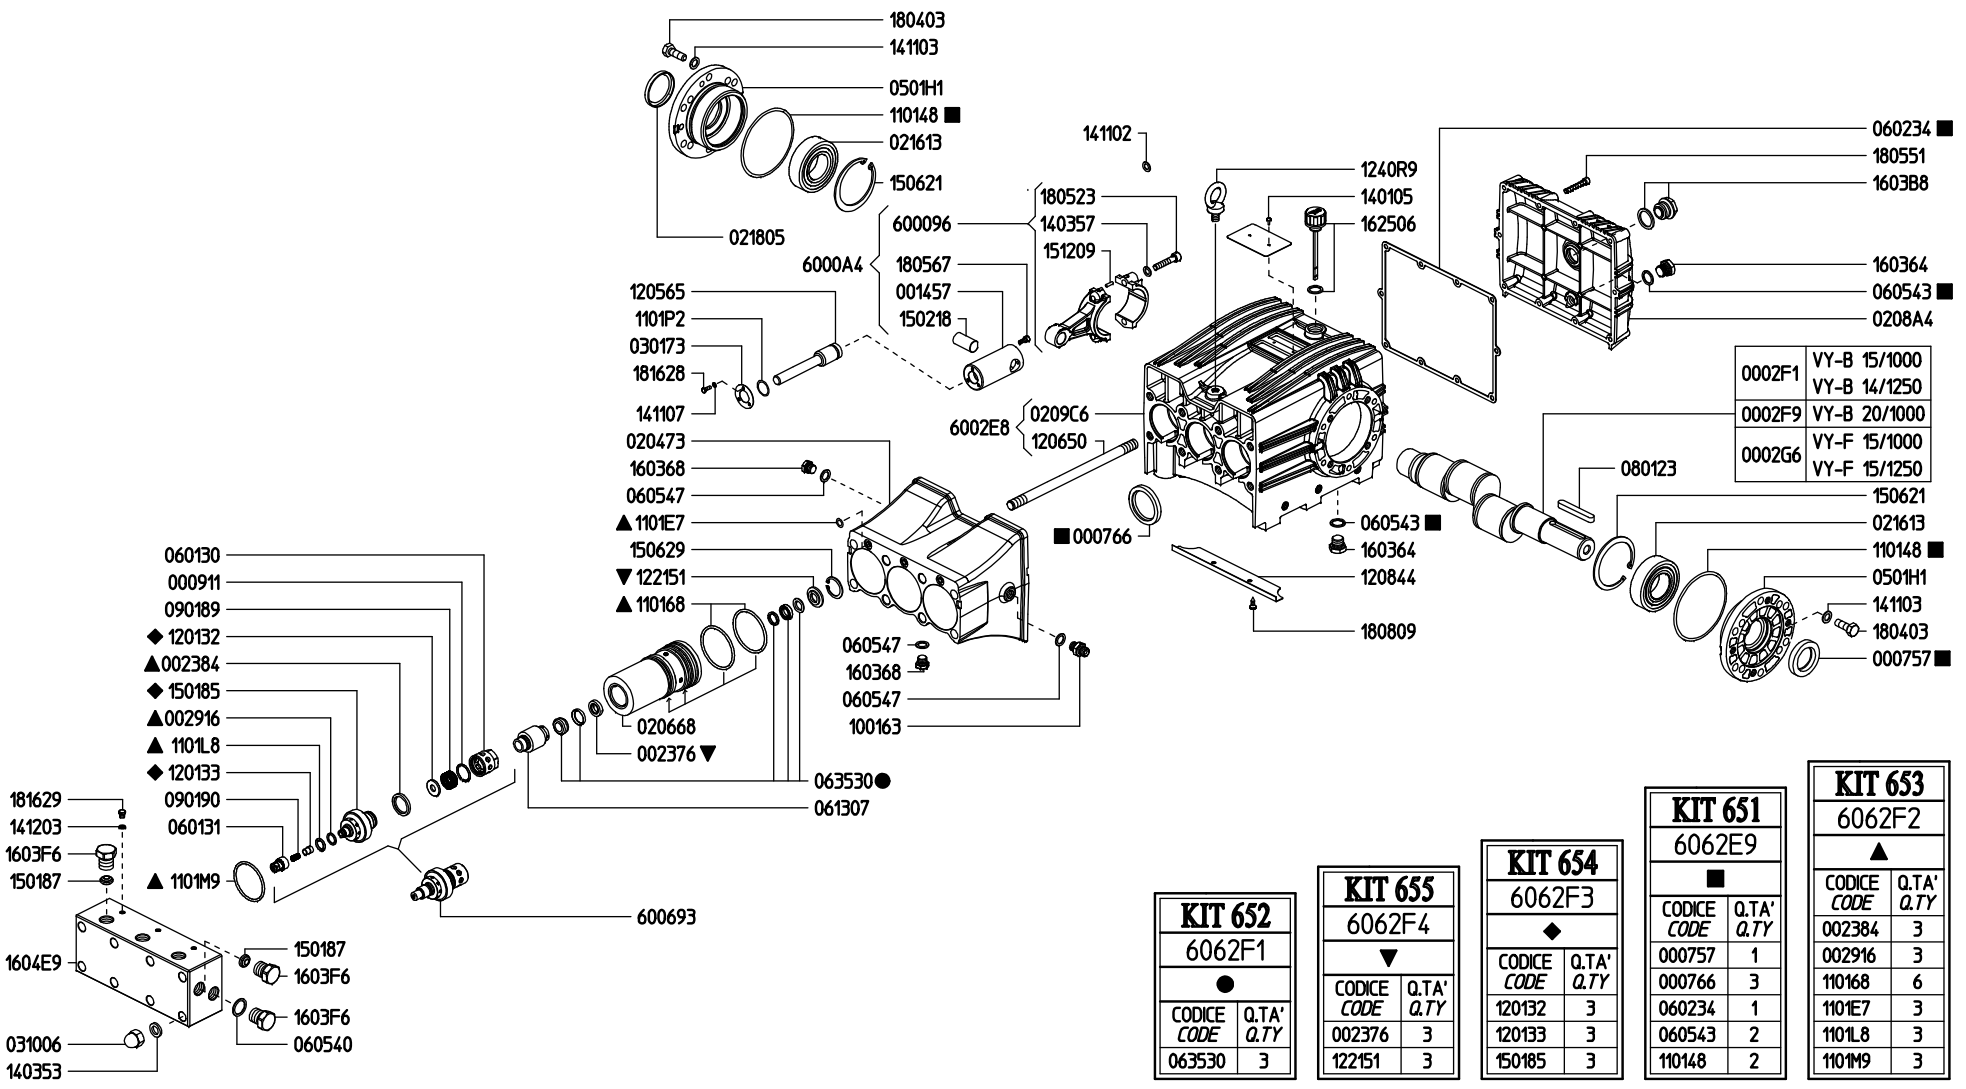

SERIE - SERIES

VY

800300 VV-B 15/1000 R
 802500 VV-B 14/1250 R
 800100 VV-B 20/1000 R
 801200 VV-F 15/1000 R
 804200 VV-F 15/1250 R

KIT 652	
6062F1	
●	
CODICE CODE	Q.TA' Q.TY
063530	3

KIT 655	
6062F4	
▼	
CODICE CODE	Q.TA' Q.TY
002376	3
122151	3

KIT 654	
6062F3	
◆	
CODICE CODE	Q.TA' Q.TY
120132	3
120133	3
150185	3

KIT 651	
6062E9	
■	
CODICE CODE	Q.TA' Q.TY
000757	1
000766	3
060234	1
060543	2
110148	2

KIT 653	
6062F2	
▲	
CODICE CODE	Q.TA' Q.TY
002384	3
002916	3
110168	6
1101E7	3
1101L8	3
1101M9	3