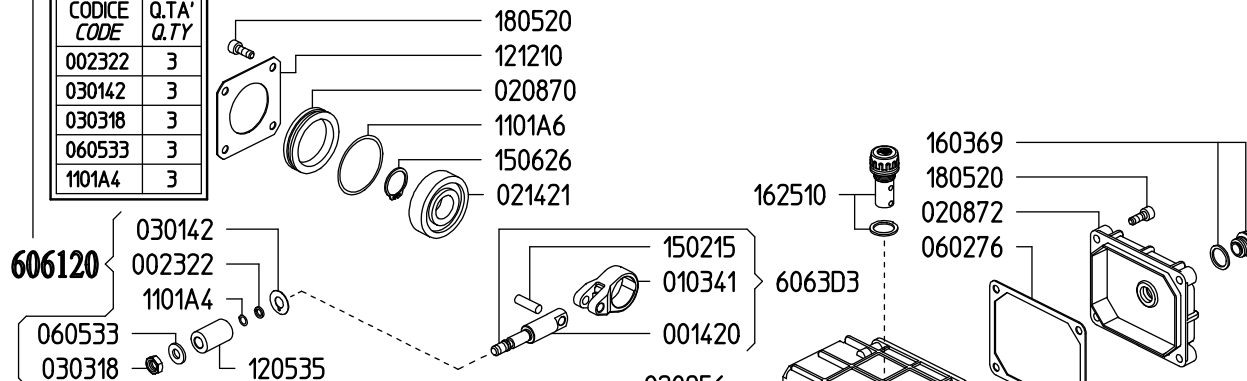

SERIE - SERIES

PN

959800 PNC 04/10 S
 959900 PNC 06/10 S
 950600 PNC 09/11 S

949700 PND 2.0/20 S
 952000 PND 2.0/20 Z
 271000 PND 2.5/20 S
 951100 PND 3.0/20 S
 952400 PND 3.0/20 Z

949200 PNE 08/14 S
 949600 PNE 11/14 S
 949900 PNE 13/12 S

955400 PNL 2.5/20 T
 953700 PNL 3.0/20 T

Versione VALVOLA REGOLAZIONE con DOSATORE
 UNLOADER with INJECTOR Version

KIT 20

| CODICE CODE | Q.TA' Q.TY |
|----------------|---------------|
| 002322 | 3 |
| 030142 | 3 |
| 030318 | 3 |
| 060533 | 3 |
| 1101A4 | 3 |