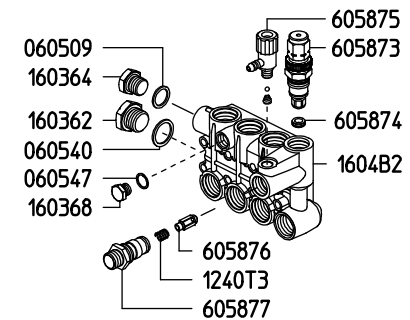

SERIE - SERIES

PN

959800 PNC 04/10 S
 959900 PNC 06/10 S
 950600 PNC 09/11 S

949700 PND 2.0/20 S
 952000 PND 2.0/20 Z
 271000 PND 2.5/20 S
 951100 PND 3.0/20 S
 952400 PND 3.0/20 Z

949200 PNE 08/14 S
 949600 PNE 11/14 S
 949900 PNE 13/12 S

955400 PNL 2.5/20 T
 953700 PNL 3.0/20 T

Versione VALVOLA REGOLAZIONE con DOSATORE
 UNLOADER with INJECTOR Version

KIT 20

| CODICE CODE | Q.TA' Q.TY |
|----------------|---------------|
| 002322 | 3 |
| 030142 | 3 |
| 030318 | 3 |
| 060533 | 3 |
| 1101A4 | 3 |