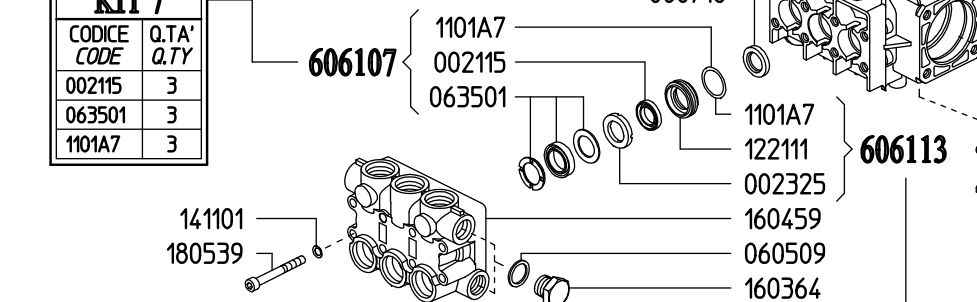

KIT 7

CODICE CODE	Q.TA' Q.TY
002115	3
063501	3
1101A7	3