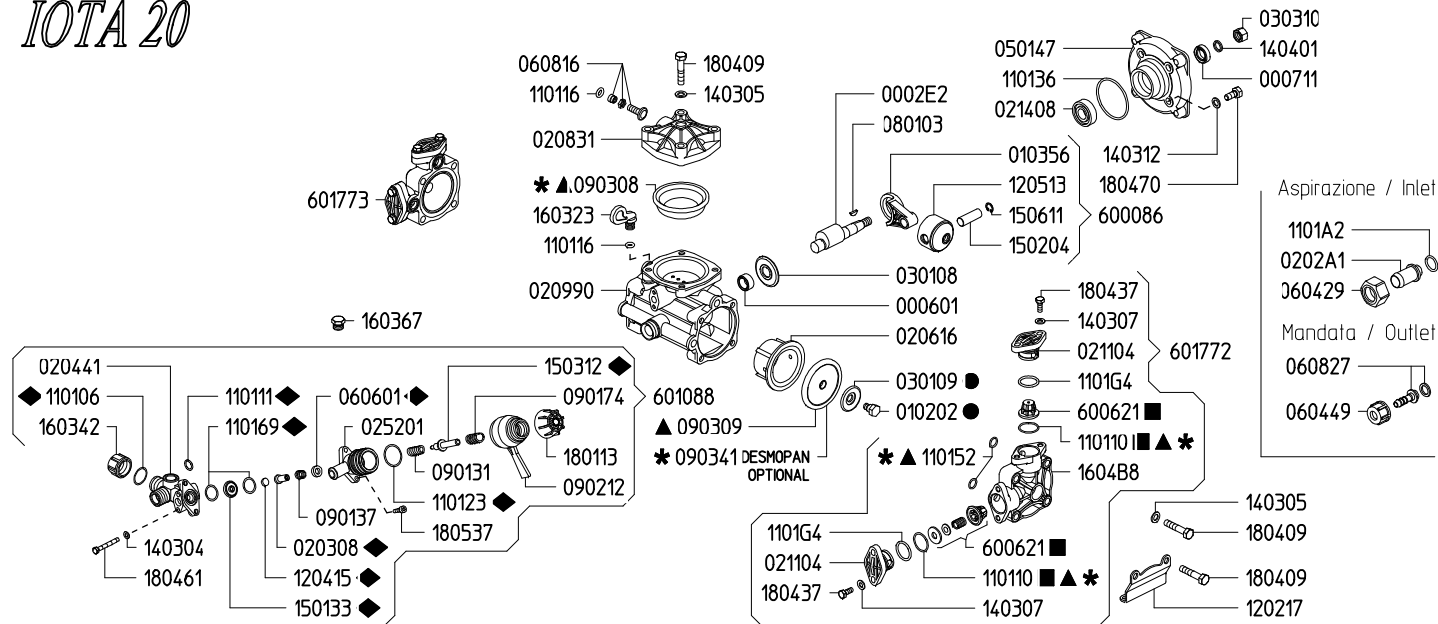

SERIE - SERIES

IOTA

IOTA 20

844200

IOTA 25 GR

844300

IOTA 20

KIT 629		KIT 536		KIT 537		KIT 539	
870001		606237		606238		606240	
*		▲		■		●	
CODICE CODE	Q.TA' Q.TY	CODICE CODE	Q.TA' Q.TY	CODICE CODE	Q.TA' Q.TY	CODICE CODE	Q.TA' Q.TY
090308	1	090308	1	110110	4	010202	2
090341	2	090309	2	600621	4	030109	2
110110	4	110110	4				
110152	4	110152	4				

KIT 499	
870101	
◆	
CODICE CODE	Q.TA' Q.TY
020308	1
060601	1
110106	1
110111	1
110123	1
110169	2
120415	1
150133	1
150312	1

IOTA 25