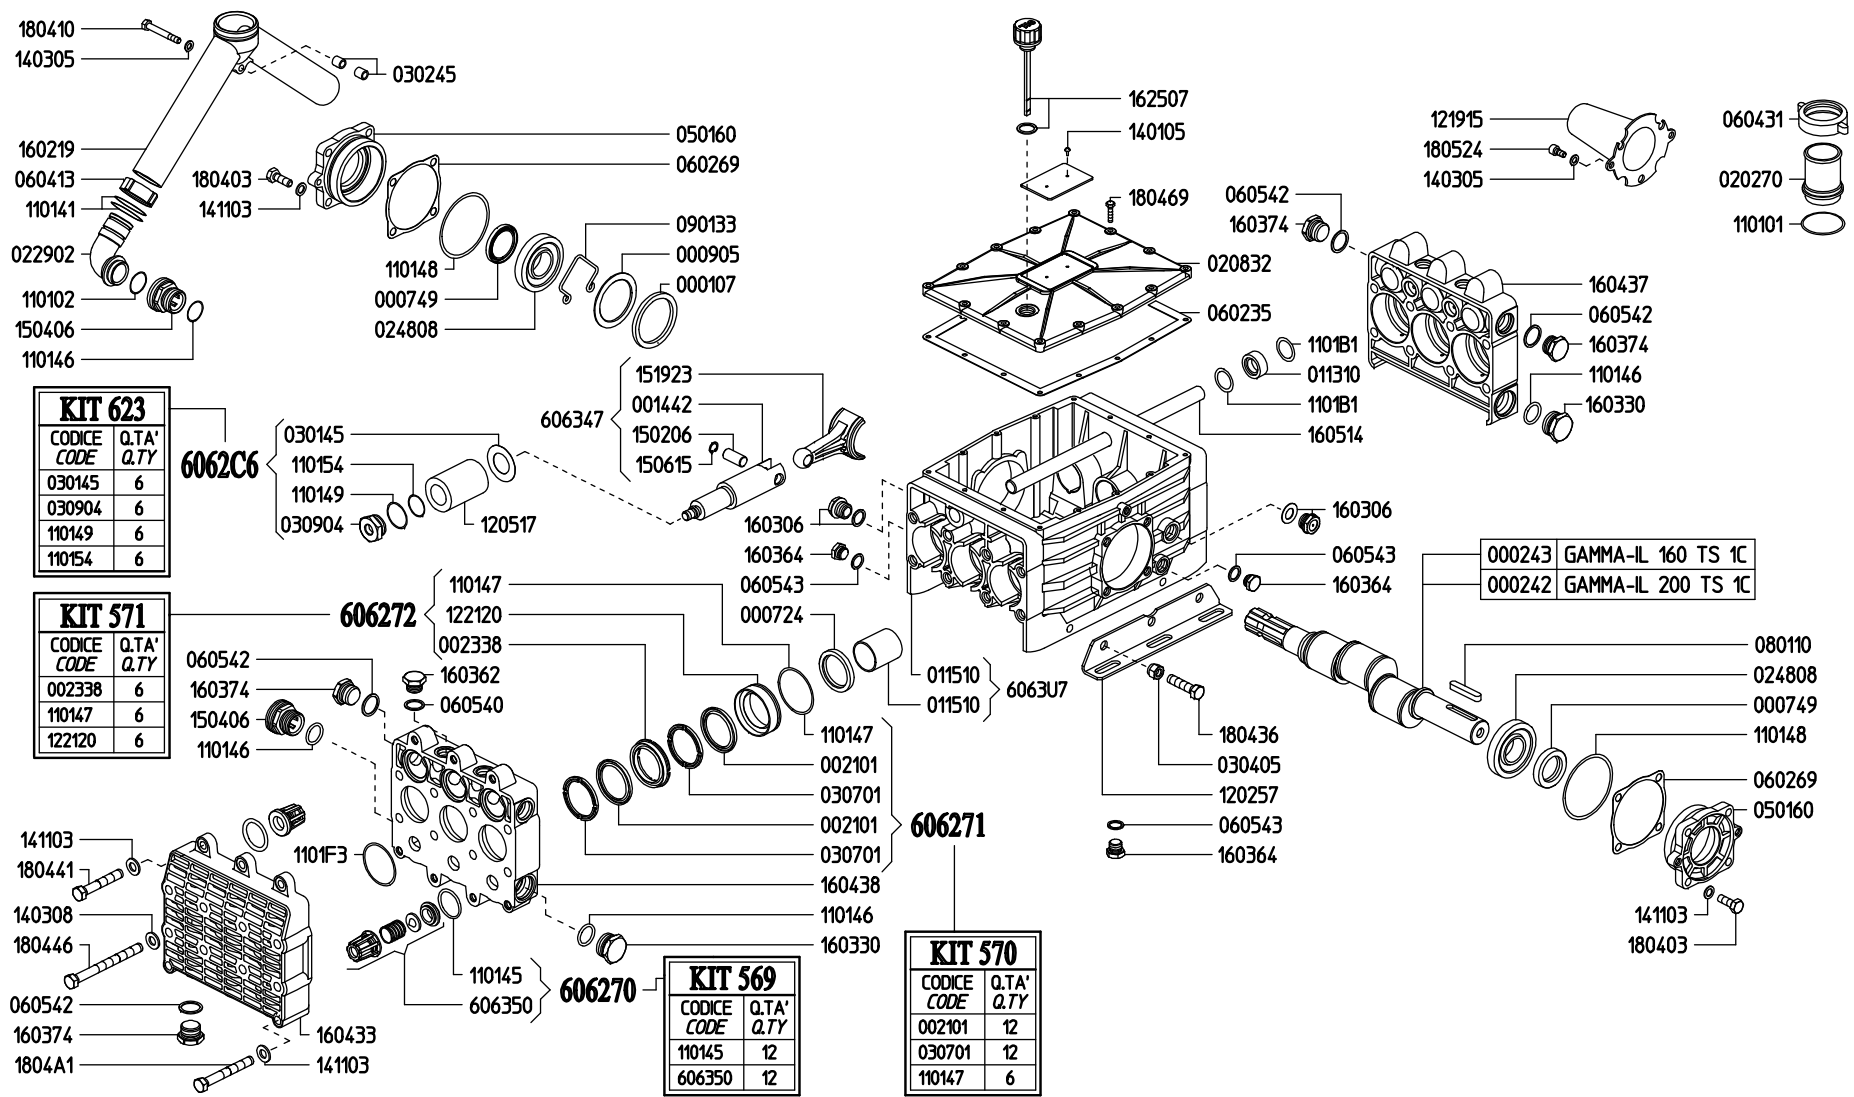

SERIE - SERIES

GAMMA-IL

833100 GAMMA-IL 160 TS 1C

833600 GAMMA-IL 200 TS 1C

KIT 623

CODICE CODE	Q.TA' Q.TY
030145	6
030904	6
110149	6
110154	6

KIT 571

CODICE CODE	Q.TA' Q.TY
002338	6
110147	6
122120	6

KIT 569

CODICE CODE	Q.TA' Q.TY
110145	12
606350	12

KIT 570

CODICE CODE	Q.TA' Q.TY
002101	12
030701	12
110147	6

000243 GAMMA-IL 160 TS 1C
000242 GAMMA-IL 200 TS 1C